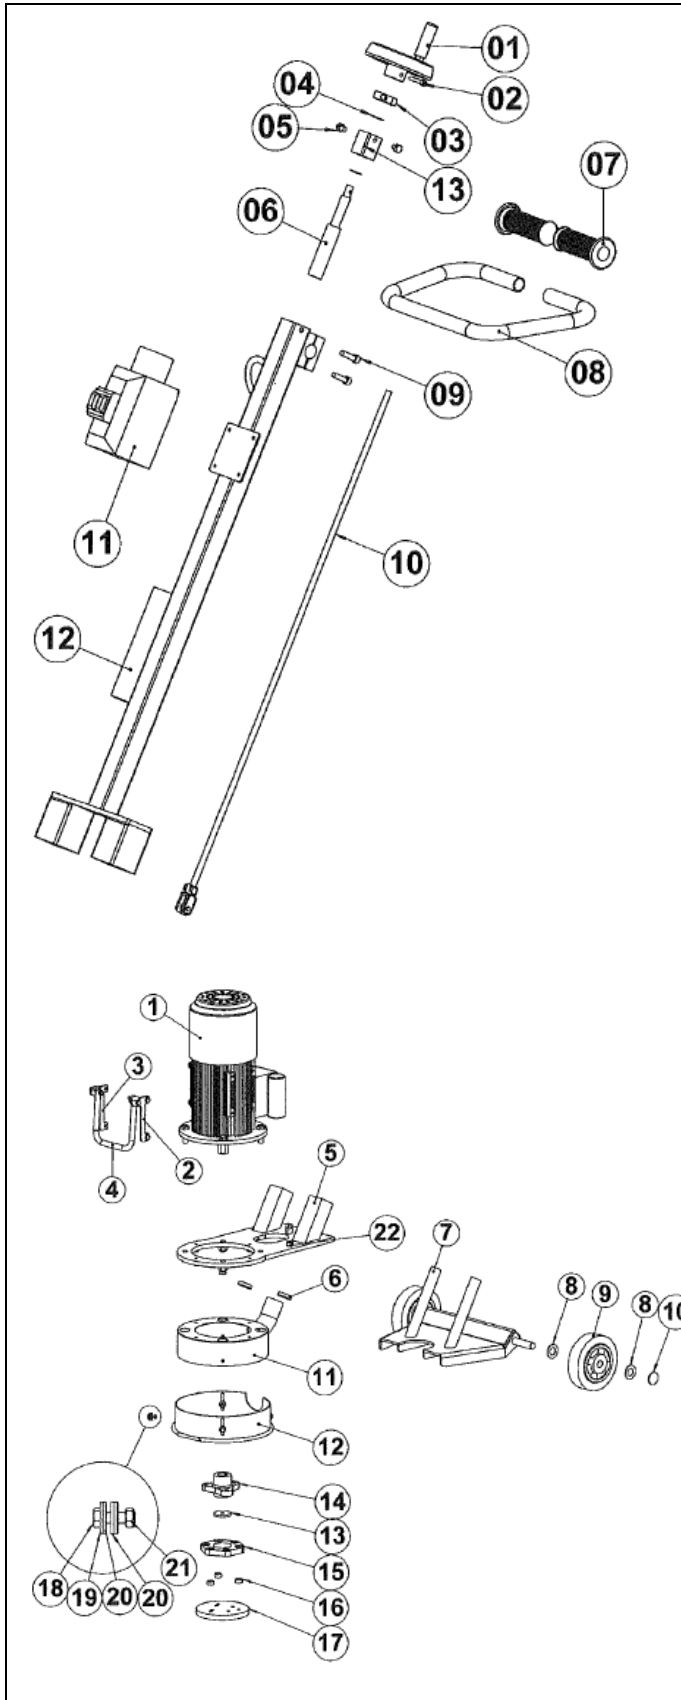

## Schleifmaschine BS 250

Maschinen, Geräte, Fachwerkzeuge für  
Raumausstatter, Fußbodenleger und  
den Fußbodenbelagshandel

Artikelnr.: 112 980 000

Seite 1 von 2 / APRIL 2008

Item	Part no.	Description	Qty.
1	E03786	Handwheel	1
2	BE0093	M6 x 35 hex. Socket head cap	1
3	BE0094	Clamp adjusting ring	1
4	BE0095	Shim Ø16x22x0.5	2
5	BE0098	Bolt M8x10	2
6	E03754	Spindle sleeve	1
7	453290	Handle grip	2
8	E03758	Handle bar	1
9	BE0083	M8x30 hex. Socket head cap	2
10	E03756	Spindle	1
11	E00587-1	Switch inc. Break and cable 230V /50Hz	1
	E01532	Electra kit 110V / 50Hz	1
	E03951	Electra kit 400V	1
12	E03753	Handle	1
13	E03757	Sleeve Bearing	1

Item	Part no.	Description	Qty.
1	E01493 BL	Motor 230V / 50Hz (colour= blue)	1
	E01525 BL	Motor 400V (colour=blue)	1
	E04762	Motor 110V / 50Hz	1
	E04594	Gearbox for E04762	1
2	E03788	Handle bracket left	1
3	E03789	Handle bracket right	1
4	E03775	Lifting handle	1
5	E03751	Base plate	1
6	E03761	Felt seal	1
7	E03752	Drive bracket	1
8	BE0096	Washer M20	4
9	E03603	Wheel	2
10	BE0097	Starlock ring Ø20 with cap	2
11	E03759	Upper dust hood	1
12	E03760	Lower dust hood	1
13	E03784	Washer	1
14	E03782	Coupling	1
	E04595	Coupling for 110V	1
15	000118-2	Flexible coupling	1
16	E03250	Spacer ring	3
17	DG05	Adapter	1
18	BE0020	M8x20 bolt	4
19	BE0016	M6 washer	4
20	E03826	Nylon washer Ø18x6x1.6	8
21	BE0018	M6 nut	4
22	E03563	Mini leveler	1
	004563	Dusthose	0.5