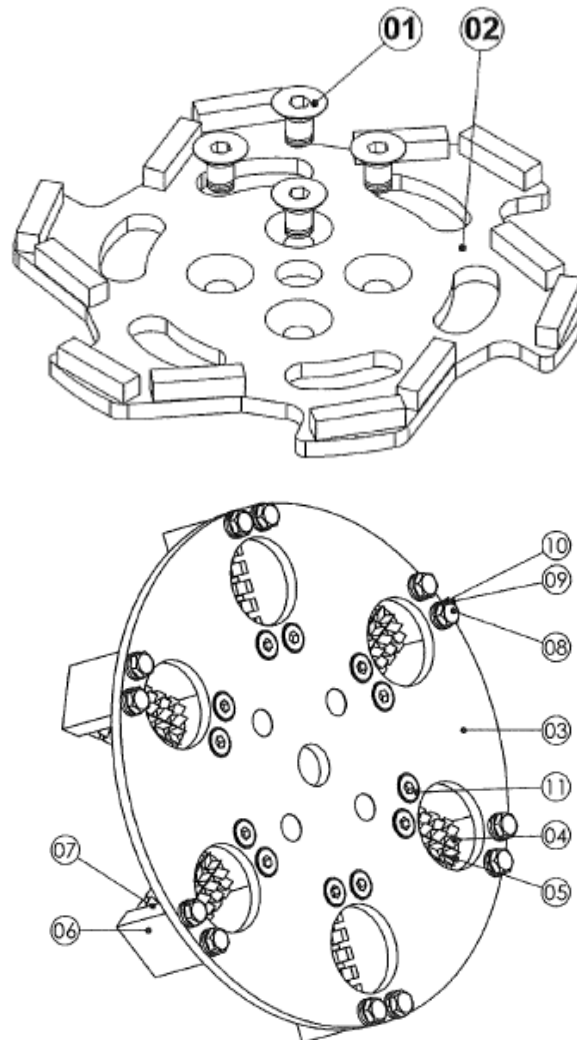

Schleifmaschine BS 250

Maschinen, Geräte, Fachwerkzeuge für
Raumausstatter, Fußbodenleger und
den Fußbodenbelagshandel

Artikelnr.: 112 980 000

Seite 2 von 2 / APRIL 2008

Item	Part no.	Description	Qty
1	B21065	Bolts for diamond / cutter plate	4
2	BG707101	Premium Ninja disc dotted segments hard blue	1
	BG707102	Premium Ninja disc dotted segments uni green	1
	BG707103	Premium Ninja disc dotted segments soft red	1
3	E03763	Cutter plate	1
4	MPL6	Cutters	30
5	MPL36	Spacer ring	30
6	E03882	Holders	12
7	E03883	Shaft	6
8	BE0034	Hexagon head screw	12
9	BE0017	Spring lock washer	12
10	BE0016	Washer	12
11	BE0100	Hexagon socket countersunk head screw	12
2-11	E03835	Drive plate W/multigearflailes	1